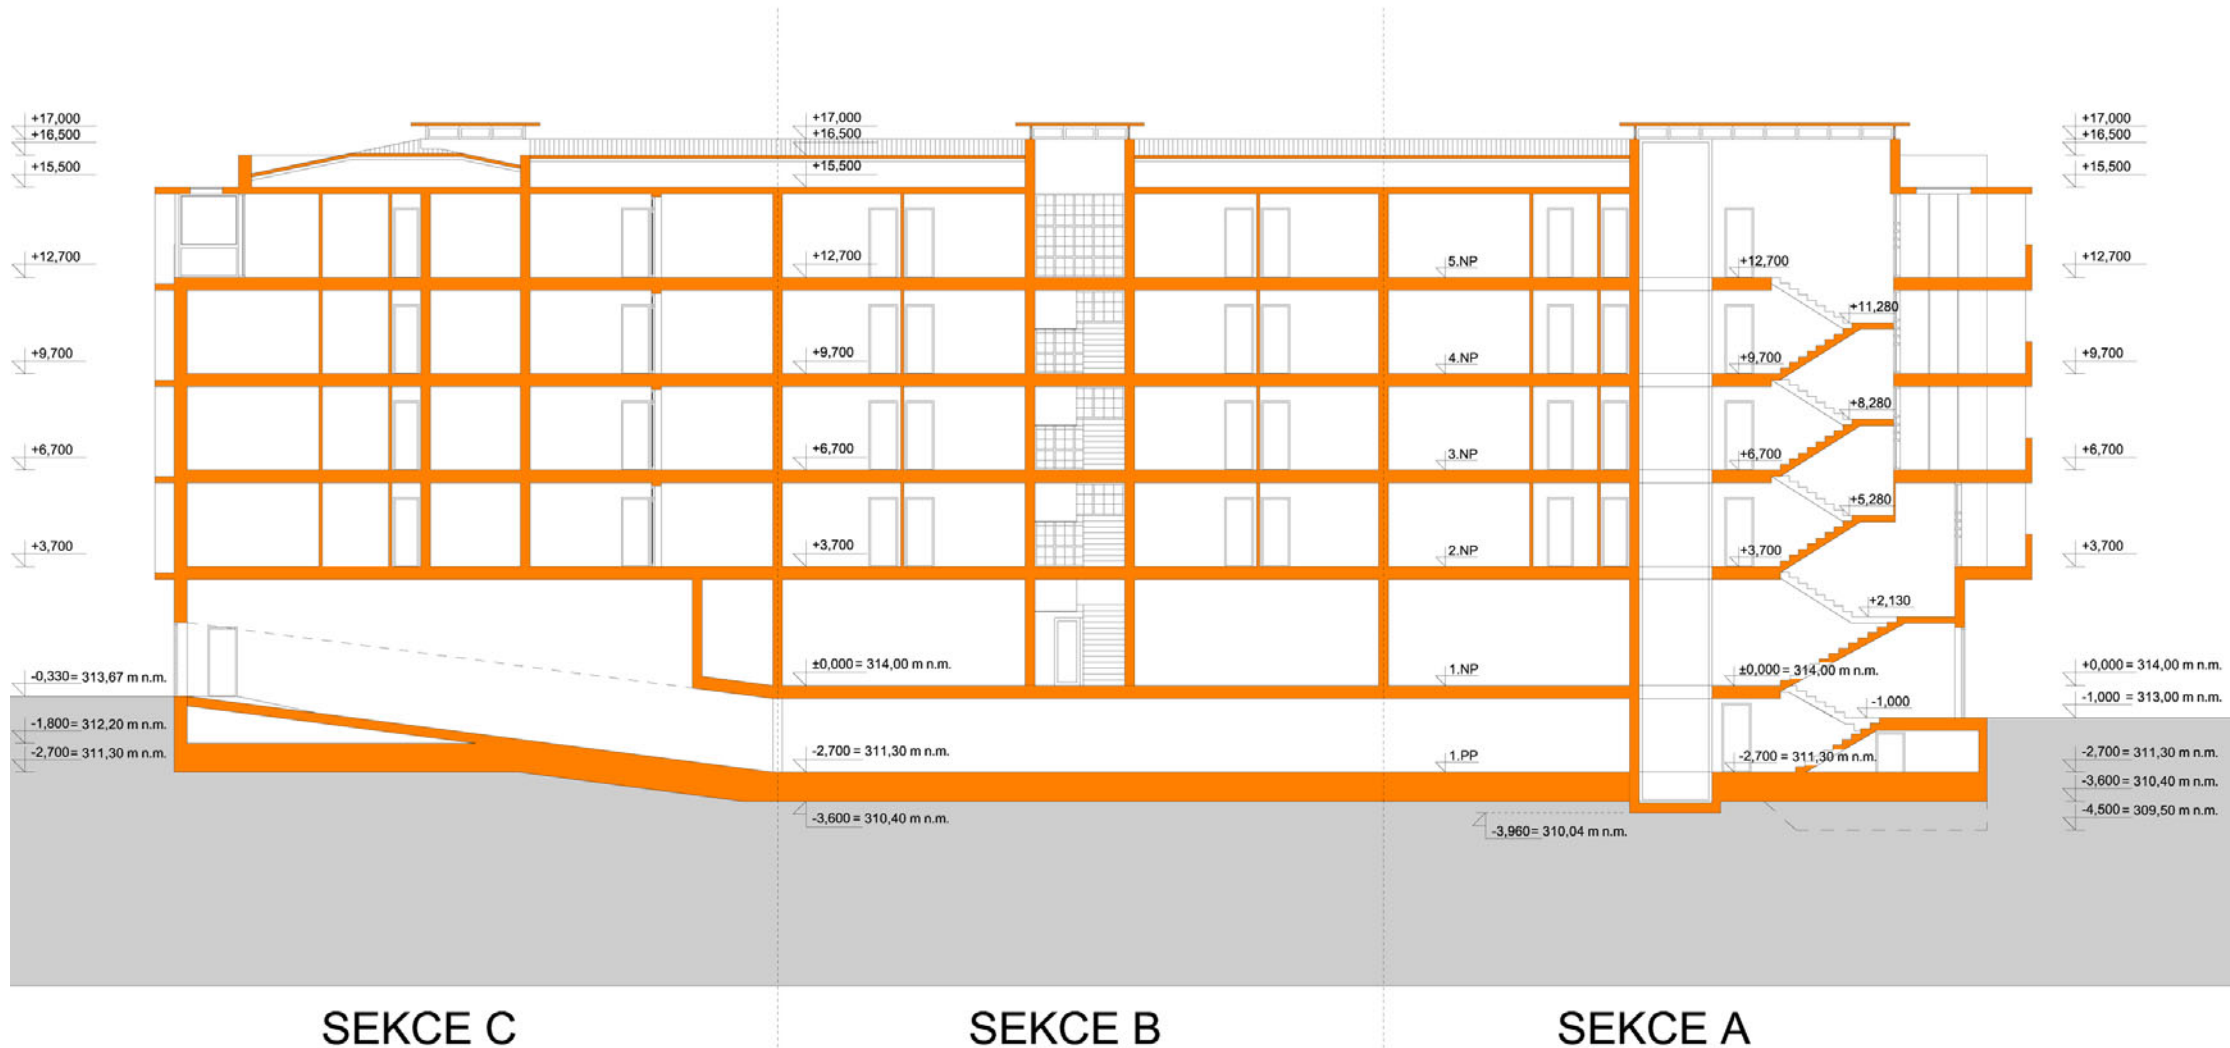

ŘEZ A - A

AKCE: BYTOVÝ DŮM, VELESLAVÍNOVA ULICE, PLZEŇ
 INVESTOR: MADRUZZO A.S., HLAVNÍ TŘÍDA 261/116, 353 01 MARIÁNSKÉ LÁZNĚ